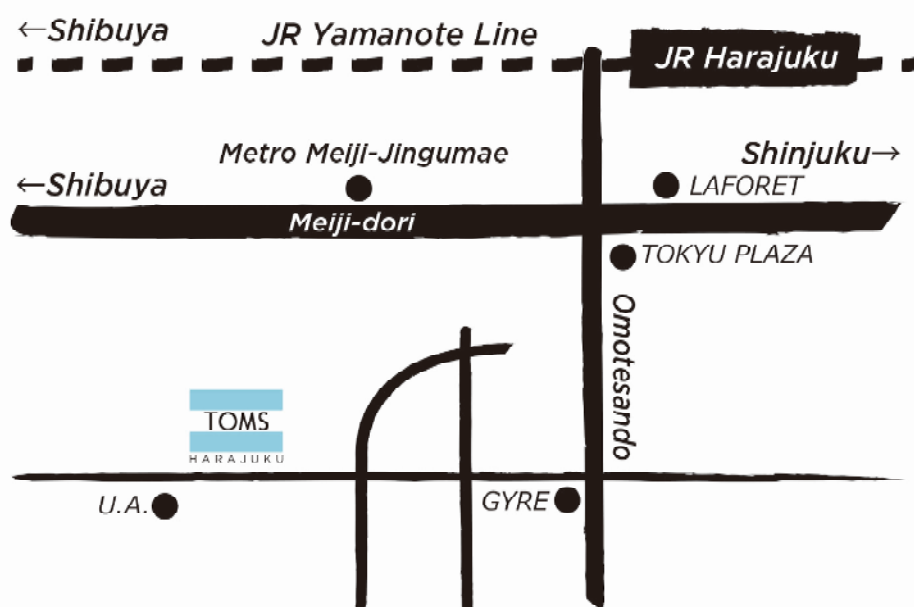

TOMS[®]
H A R A J U K U

TOMS HARAJUKU STORE

年末年始営業のお知らせ

12/29(日)・12/30(月) 12:00-20:00
※通常営業

12/31(火)・1/1(水) 休業

1/2(木)～ 12:00-20:00
※通常営業

営業時間をお確かめのうえ、ご来店くださいませ。

〒150-0001 東京都渋谷区神宮前 6-14-6 INO5-2F
TEL 03-6427-9110